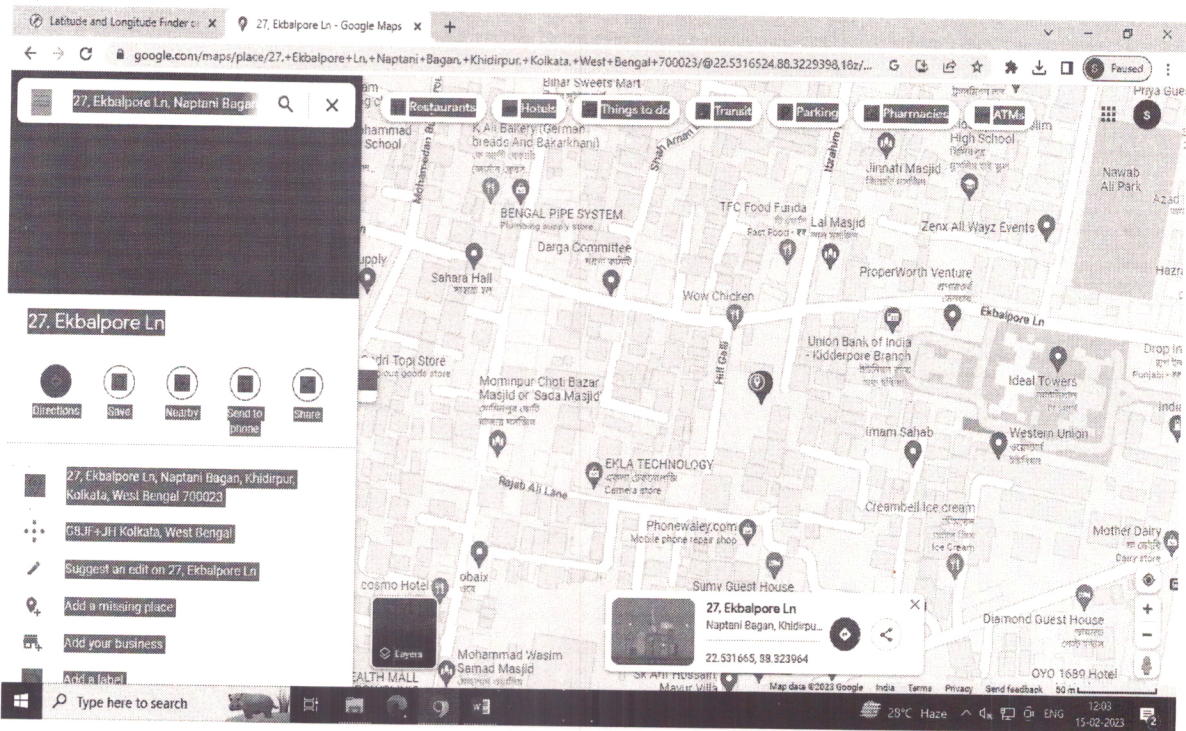

### Map showing latitude and longitude

Site Address: -27 Ekbalpore lane, Kolkata-700023

Latitude- 22.531645

Longitude- 88.324018

ATK Realtors LLP  
*Ahman*  
Designated Partner